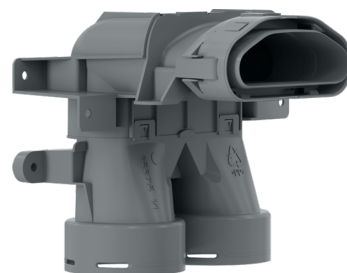

LVE TB 75

SYSTÈME DE DISTRIBUTION D'AIR

RÉF. PRODUIT: 207077

Les principales caractéristiques

Coude de raccordement avec raccords adaptateurs pivotants pour de multiples configurations de montage

2 LVS sur 1 LVE

Faibles pertes de charge

Moins de conduits de ventilation du fait de la réduction à une simple conduite LVE

Type	LVE TB 75
Référence de commande	207077

Caractéristiques techniques

Hauteur	171 mm
Largeur	228 mm