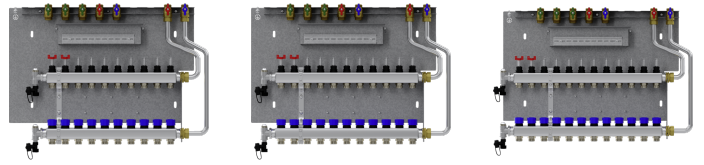

HKV-4

ACCESSOIRES

RÉF. PRODUIT: 202567

Les principales caractéristiques

Réduction du temps de montage grâce à des composants prémontés

Montage simple du bornier du régulateur avec le logement fourni

Installation rapide grâce à des composants harmonisés

Type	HKV-4	HKV-5	HKV-6
Référence de commande	202567	202568	202569

Caractéristiques techniques

Nombre de circuits de chauffage	4	5	6
Valeur Kvs retour	1,92 m ³ /h	1,92 m ³ /h	1,92 m ³ /h
Valeur Kvs départ avec débitmètre entièrement ouvert	0,78 m ³ /h	0,78 m ³ /h	0,78 m ³ /h

Type	HKV-7	HKV-8	HKV-9
Référence de commande	202570	202571	202572

Caractéristiques techniques

Nombre de circuits de chauffage	7	8	9
Valeur Kvs retour	1,92 m ³ /h	1,92 m ³ /h	1,92 m ³ /h
Valeur Kvs départ avec débitmètre entièrement ouvert	0,78 m ³ /h	0,78 m ³ /h	0,78 m ³ /h