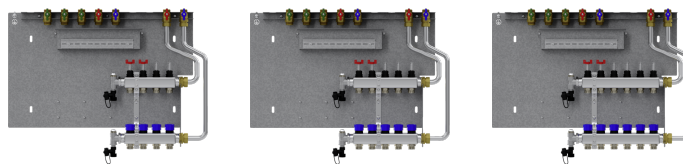

HKV-4

ACCESSOIRES

RÉF. PRODUIT: 202567

Les principales caractéristiques

Réduction du temps de montage grâce à des composants prémontés

Montage simple du bornier du régulateur avec le logement fourni

Installation rapide grâce à des composants harmonisés

Type	HKV-4	HKV-5	HKV-6
Référence de commande	202567	202568	202569

Caractéristiques techniques

Nombre de circuits de chauffage	4	5	6
Valeur Kvs retour	1,92 m ³ /h	1,92 m ³ /h	1,92 m ³ /h
Valeur Kvs départ avec débitmètre entièrement ouvert	0,78 m ³ /h	0,78 m ³ /h	0,78 m ³ /h

Type	HKV-7	HKV-8	HKV-9
Référence de commande	202570	202571	202572

Caractéristiques techniques

Nombre de circuits de chauffage	7	8	9
Valeur Kvs retour	1,92 m ³ /h	1,92 m ³ /h	1,92 m ³ /h
Valeur Kvs départ avec débitmètre entièrement ouvert	0,78 m ³ /h	0,78 m ³ /h	0,78 m ³ /h