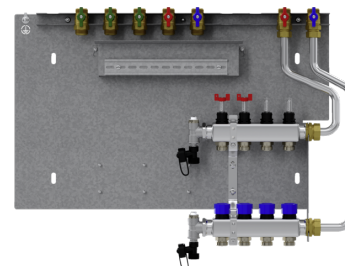

HKV-4

ACCESSOIRES

RÉF. PRODUIT: 202567

Les principales caractéristiques

Réduction du temps de montage grâce à des composants prémontés

Montage simple du bornier du régulateur avec le logement fourni

Installation rapide grâce à des composants harmonisés

Type	HKV-4	HKV-5	HKV-6
Référence de commande	202567	202568	202569

Caractéristiques techniques

Nombre de circuits de chauffage	4	5	6
Valeur Kvs retour	1,92 m ³ /h	1,92 m ³ /h	1,92 m ³ /h
Valeur Kvs départ avec débitmètre entièrement ouvert	0,78 m ³ /h	0,78 m ³ /h	0,78 m ³ /h