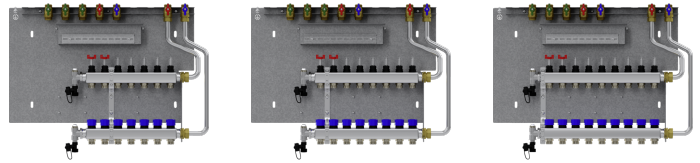

HKV-4

ACCESSOIRES

RÉF. PRODUIT: 202567

Les principales caractéristiques

Réduction du temps de montage grâce à des composants prémontés

Montage simple du bornier du régulateur avec le logement fourni

Installation rapide grâce à des composants harmonisés

Type	HKV-4	HKV-5	HKV-6
Référence de commande	202567	202568	202569

Caractéristiques techniques

Nombre de circuits de chauffage	4	5	6
Valeur Kvs retour	1,92 m ³ /h	1,92 m ³ /h	1,92 m ³ /h
Valeur Kvs départ avec débitmètre entièrement ouvert	0,78 m ³ /h	0,78 m ³ /h	0,78 m ³ /h

Type	HKV-7	HKV-8	HKV-9
Référence de commande	202570	202571	202572

Caractéristiques techniques

Nombre de circuits de chauffage	7	8	9
Valeur Kvs retour	1,92 m ³ /h	1,92 m ³ /h	1,92 m ³ /h
Valeur Kvs départ avec débitmètre entièrement ouvert	0,78 m ³ /h	0,78 m ³ /h	0,78 m ³ /h