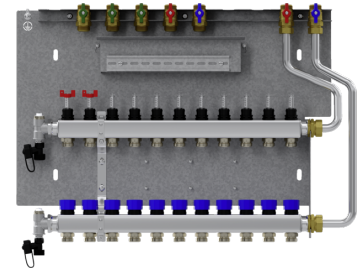

HKV-11

ACCESSOIRES

RÉF. PRODUIT: 202574

Les principales caractéristiques

Réduction du temps de montage grâce à des composants prémontés

Montage simple du bornier du régulateur avec le logement fourni

Installation rapide grâce à des composants harmonisés

Type	HKV-4	HKV-5	HKV-6
Référence de commande	202567	202568	202569

Caractéristiques techniques

Nombre de circuits de chauffage	4	5	6
Valeur Kvs retour	1,92 m ³ /h	1,92 m ³ /h	1,92 m ³ /h
Valeur Kvs départ avec débitmètre entièrement ouvert	0,78 m ³ /h	0,78 m ³ /h	0,78 m ³ /h