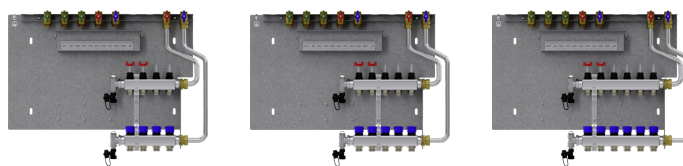

HKV-11

ACCESSOIRES

RÉF. PRODUIT: 202574

Les principales caractéristiques

Réduction du temps de montage grâce à des composants prémontés

Montage simple du bornier du régulateur avec le logement fourni

Installation rapide grâce à des composants harmonisés

Type	HKV-4	HKV-5	HKV-6
Référence de commande	202567	202568	202569

Caractéristiques techniques

Nombre de circuits de chauffage	4	5	6
Valeur Kvs retour	1,92 m ³ /h	1,92 m ³ /h	1,92 m ³ /h
Valeur Kvs départ avec débitmètre entièrement ouvert	0,78 m ³ /h	0,78 m ³ /h	0,78 m ³ /h

Type	HKV-7	HKV-8	HKV-9
Référence de commande	202570	202571	202572

Caractéristiques techniques

Nombre de circuits de chauffage	7	8	9
Valeur Kvs retour	1,92 m ³ /h	1,92 m ³ /h	1,92 m ³ /h
Valeur Kvs départ avec débitmètre entièrement ouvert	0,78 m ³ /h	0,78 m ³ /h	0,78 m ³ /h