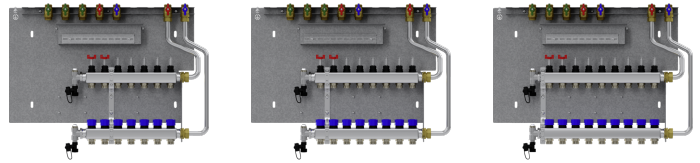

HKV-11

ACCESSOIRES

RÉF. PRODUIT: 202574

Les principales caractéristiques

Réduction du temps de montage grâce à des composants prémontés

Montage simple du bornier du régulateur avec le logement fourni

Installation rapide grâce à des composants harmonisés

Type	HKV-4	HKV-5	HKV-6
Référence de commande	202567	202568	202569

Caractéristiques techniques

Nombre de circuits de chauffage	4	5	6
Valeur Kvs retour	1,92 m ³ /h	1,92 m ³ /h	1,92 m ³ /h
Valeur Kvs départ avec débitmètre entièrement ouvert	0,78 m ³ /h	0,78 m ³ /h	0,78 m ³ /h

Type	HKV-7	HKV-8	HKV-9
Référence de commande	202570	202571	202572

Caractéristiques techniques

Nombre de circuits de chauffage	7	8	9
Valeur Kvs retour	1,92 m ³ /h	1,92 m ³ /h	1,92 m ³ /h
Valeur Kvs départ avec débitmètre entièrement ouvert	0,78 m ³ /h	0,78 m ³ /h	0,78 m ³ /h