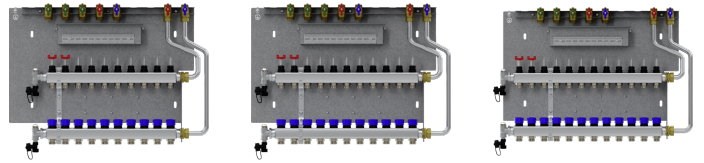

Type	HKV-4	HKV-5	HKV-6
Référence de commande	202567	202568	202569

Caractéristiques techniques

Nombre de circuits de chauffage	4	5	6
Valeur Kvs retour	1,92 m ³ /h	1,92 m ³ /h	1,92 m ³ /h
Valeur Kvs départ avec débitmètre entièrement ouvert	0,78 m ³ /h	0,78 m ³ /h	0,78 m ³ /h

Type	HKV-7	HKV-8	HKV-9
Référence de commande	202570	202571	202572

Caractéristiques techniques

Nombre de circuits de chauffage	7	8	9
Valeur Kvs retour	1,92 m ³ /h	1,92 m ³ /h	1,92 m ³ /h
Valeur Kvs départ avec débitmètre entièrement ouvert	0,78 m ³ /h	0,78 m ³ /h	0,78 m ³ /h